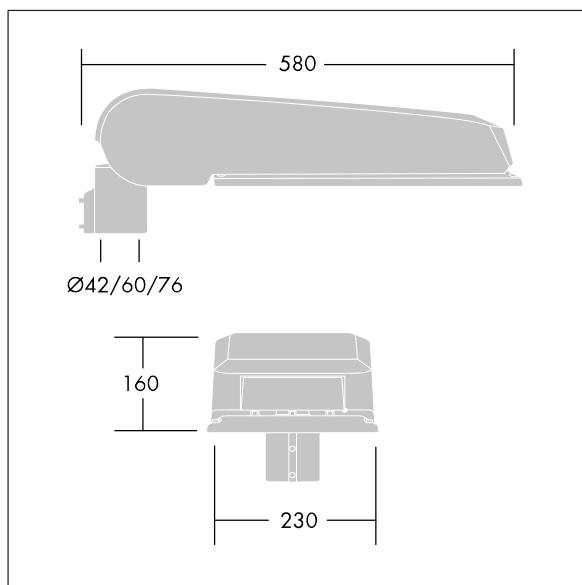

CiviTEQ

široký LED uliční svítidlo s LED 48 napájenými 700mA s optikou s vyzařovací charakteristikou Pro široké ulice. Předřadník typu elektronický předřadník se stálým výstupem. Elektrická Třída ochrany II, IP66, IK08. Těleso: tlakově odlévaný hliník (EN AC-44300), Světlo šedá 150 písková s texturou (odstín blížící se RAL9006). Difuzor: tvrzený plochý sklo. Šrouby: nerezová ocel, povrchová úprava Ecolubric®. Dodává se s adaptérem nástavce o Ø60mm, který lze nainstalovat na vrch sloupu (sklon 0°/5°/10°) nebo pro boční vstup (sklon -20°/-15°/-10°/-5°/0°). Vybaveno 50% redukcí výkonu, pro období 3 hodiny před a 5 hodin po půlnoci, která může být deaktivována při instalaci, díky snadno přístupnému spínači. Dodáváno s LED zdroji v barvě 4000K. Ochrana proti rázům napětí: společný režim s jediným impulsem 10kV a společný režim s několika impulsy 8kV a diferenciální režim s několika impulsy 6kV. Jestliže je připojen stálý systém DALI, společný režim s několika impulsy a diferenciální režim 6kV.

Rozměry: 580 x 230 x 160 mm
 Příkon svítidla: 100,7 W
 Světelný tok: 15339 lm
 Světelný výkon svítidel: 152 lm/W
 Hmotnost: 9,6 kg
 Scx: 0.115 m²

TLG_CTEQ_F_LMTP72LEDPDB.jpg

TLG_CETQ_M_L.wmf

Tento výrobek obsahuje světelné zdroje třídy energetické úspornosti D.