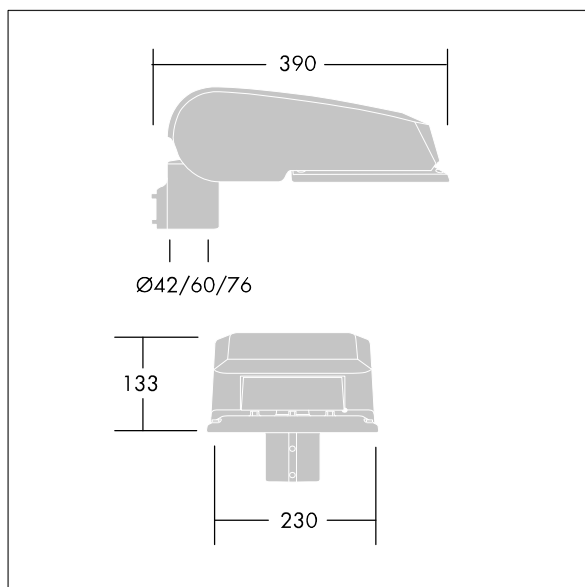

CiviTEQ

Malý LED uliční svítidlo s LED 24 napájenými 700mA s optikou s vyzařovací charakteristikou Pro široké ulice. Předřadník typu elektronický předřadník se stálým výstupem. Elektrická Třída ochrany II, IP66, IK08. Těleso: tlakové odlévaný hliník (EN AC-44300), Světlo šedá 150 písková s texturou (odstín blížící se RAL9006). Difuzor: tvrzený plochý sklo. Šrouby: nerezová ocel, povrchová úprava Ecolubric®. Dodává se s adaptérem nástavce o Ø60mm, který lze nainstalovat na vrch sloupu (sklon 0°/5°/10°) nebo pro boční vstup (sklon -20°/-15°/-10°/-5°/0°). Vybaveno 50% redukcí výkonu, pro období 3 hodiny před a 5 hodin po půlnoci, která může být deaktivována při instalaci, díky snadno přístupnému spínači. Dodáváno s LED zdroji v barvě 4000K. Ochrana proti rázům napětí: společný režim s jediným impulsem 10kV a společný režim s několika impulsy 8kV a diferenciální režim s několika impulsy 6kV. Jestliže je připojen stálý systém DALI, společný režim s několika impulsy a diferenciální režim s několika impulsy 6kV.

Rozměry: 390 x 230 x 133 mm
 Příkon svítidla: 52 W
 Světelný tok: 7665 lm
 Světelný výkon svítidel: 147 lm/W
 Hmotnost: 5,7 kg
 Scx: 0.077 m²

TLG_CTEQ_F_SMTP36LEDPDB.jpg

TLG_CETQ_M_S.wmf

Tento výrobek obsahuje světelné zdroje třídy energetické úspornosti D.