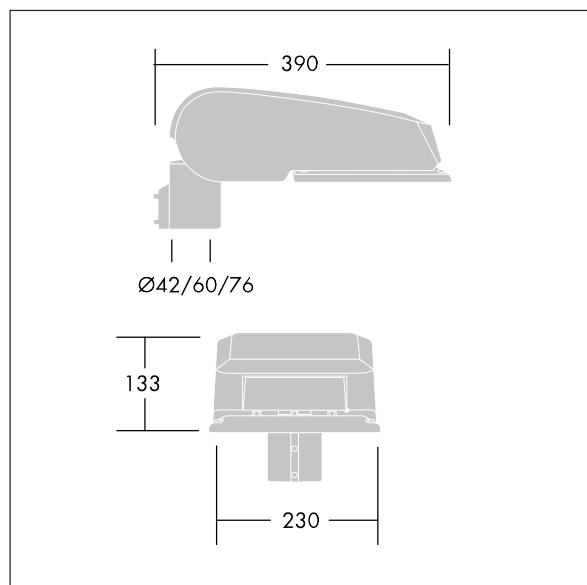

CiviTEQ

Malý LED uliční svítidlo s LED 12 napájenými 1,05A s optikou s vyzařovací charakteristikou Pro úzké vozovky. Předřadník typu elektronický předřadník se stálým výstupem. Elektrická Třída ochrany II, IP66, IK08. Těleso: tlakově odlévaný hliník (EN AC-44300), Světlo šedá 150 písková s texturou (odstín blížící se RAL9006). Difuzor: tvrzený plochý sklo. Šrouby: nerezová ocel, povrchová úprava Ecolubric®. Dodává se s adaptérem nástavce o Ø60mm, který lze nainstalovat na vrch sloupu (sklon 0°/5°/10°) nebo pro boční vstup (sklon -20°/-15°/-10°/-5°/0°). Vybaveno 50% redukcí výkonu, pro období 3 hodiny před a 5 hodin po půlnoci, která může být deaktivována při instalaci, díky snadno přístupnému spínači. Dodáváno s LED zdroji v barvě 4000K. Ochrana proti rázům napětí: společný režim s jediným impulsem 10kV a společný režim s několika impulsy 8kV a diferenciální režim s několika impulsy 6kV. Jestliže je připojen stálý systém DALI, společný režim s několika impulsy a diferenciální režim 6kV.

Rozměry: 390 x 230 x 133 mm
 Příkon svítidla: 40,5 W
 Světelný tok: 5644 lm
 Světelný výkon svítidel: 139 lm/W
 Hmotnost: 5,7 kg
 Scx: 0.077 m²

TLG_CTEQ_F_SMTP36LEDPDB.jpg

TLG_CETQ_M_S.wmf

Tento výrobek obsahuje světelné zdroje třídy energetické úspornosti D.