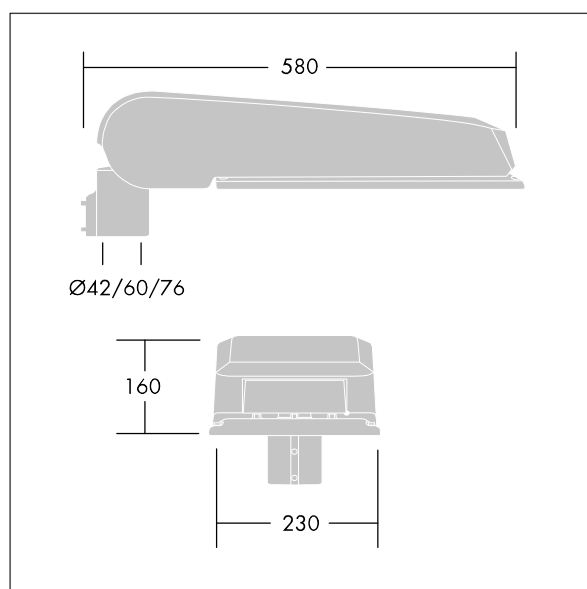

CiviTEQ

Lanterne d'éclairage routier LED de taille Large avec 60 LED et une optique Passage piéton 700mA. Classe électrique II, IP66, IK08. Corps : aluminium (EN AC-44300) fonderie, Gris pâle 150 sablé et texturé (similaire à RAL9006). Fermeture : verre trempé. Vis : Acier inox, traitement Ecolubric®. Livré avec un adaptateur d'emmanchement Ø 60 mm qui convient pour montage top (inclinaison 0°/5°/10°) ou latéral (inclinaison -20°/-15°/-10°/-5°/0°). Livré avec LED 5 700 K. Protection contre la surtension : mode commun à une impulsion 10 kV et mode commun multi-impulsions 8 kV et mode différentiel multi-impulsions 6 kV. Si un système DALI permanent est connecté, mode différentiel et mode commun multi-impulsions 6 kV.

Dimensions : 580 x 230 x 160 mm

Poids : 9,24 kg
Scx : 0.115 m²

TLG_CTEQ_F_LMTP72LEDPDB.jpg

TLG_CETQ_M_L.wmf

Ce produit contient des sources lumineuses d'une classe d'efficacité énergétique de D.