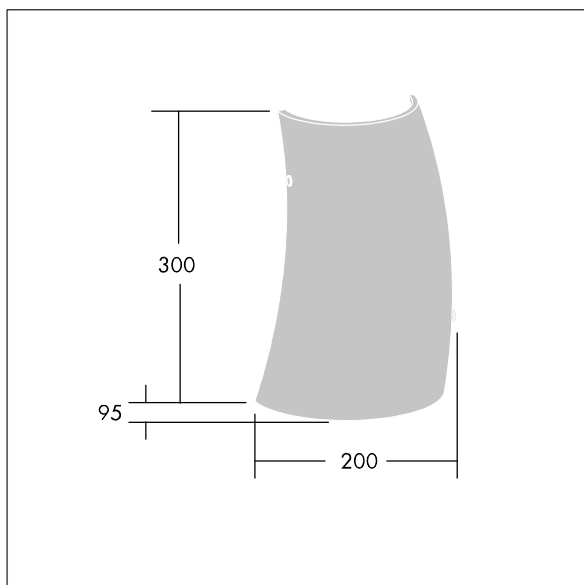

96642771 LYRIC DECO LED1550-830 HF MWA-R OP

Stylové, zakřivené, trubkové nástěnná LED svítidlo s předřadník se stálým výstupem. Elektrická Třída ochrany I, krytí IP20. Difuzor: opálová sklo. Dodáváno s LED zdroji v barve 3000K.

Rozměry: 200 x 95 x 300 mm
 Příkon svítidla: 12,4 W
 Světelný tok: 1550 lm
 Světelný výkon svítidel: 125 lm/W
 Hmotnost: 1,4 kg

TLG_LYRD_F_WALLPDB.jpg

TLG_LYRD_M_DX_AP.wmf

Tento výrobek obsahuje světelný zdroj s třídou energetické účinnosti C.