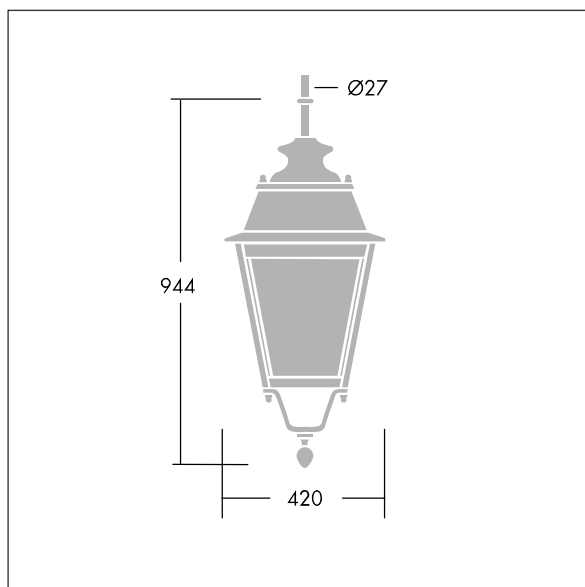

EP 145

THORN

96269145 EP 145 LED 24L70 BP SC 730 RS/MSU

EP 145

Svítilno ve stylu 19. století závěsná s 24 LED napájenými 700mA s optikou Pro ulice a pohodlí. Integrovaná funkce tlumení výkonu, pro snížení na 50%, účinná 3 hodiny před a 5 hodin po vypočítané půlnoci. Elektrická Třída ochrany II, IP66, IK08. Těleso: nerezová ocel, barvený černá (odstín blížíci se RAL9005). Vrchní kryt: GRP/polyester, povrchová úprava černá (odstín blížíci se RAL9005). Difuzor: tloušťka 5mm tvrzené sklo. Dodáváno s LED zdroji v barvě 3000K

Rozměry: 420 x 420 x 944 mm

Příkon svítidla: 52 W

Hmotnost: 10,3 kg

Scx: 0.145 m²

TLG_EP14_F_LEDMSUBLKPDB.jpg

TLG_EPLS_M_LD2.wmf

Tento výrobek obsahuje světelný zdroj s třídou energetické účinnosti D.

Hodnoty označené * představují stanovené rozměrové hodnoty. Thorn používá ověřené a testované díly od předních dodavatelů, avšak v průběhu jmenovité životnosti výrobku může dojít k ojedinělým případům poruch jednotlivých LED souvisejících s technologií. Mezinárodní normy stanoví tolerance počátečního toku a připojeného zatížení na $\pm 10\%$. Pokud není uvedeno jinak, platí hodnoty pro okolní teplotu 25°C.