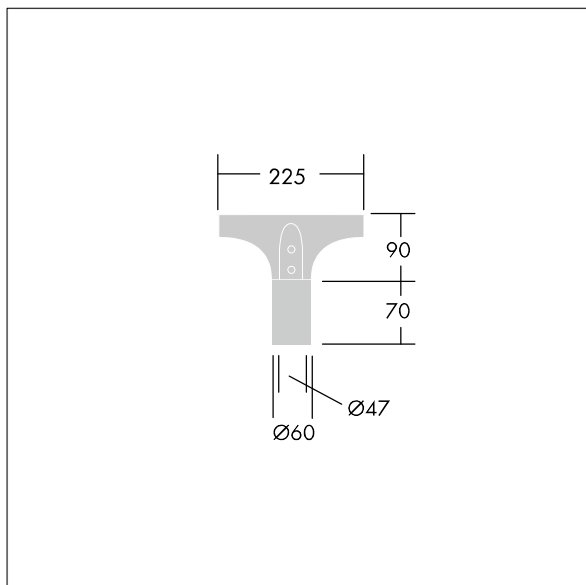

Olsys Street

96262302 OLSYS1 MLE 47MA

THORN

Olsys Street

Montážní příslušenství pro svítidlo Olsys Street.

TLG_OSYS_F_1CURV2.jpg

TLG_OSYS_M_96262302_OLSYS1 MLE 47MA.wmf

Hodnoty označené * představují stanovené rozměrové hodnoty. Pokud není uvedeno jinak, platí hodnoty pro okolní teplotu 25°C.