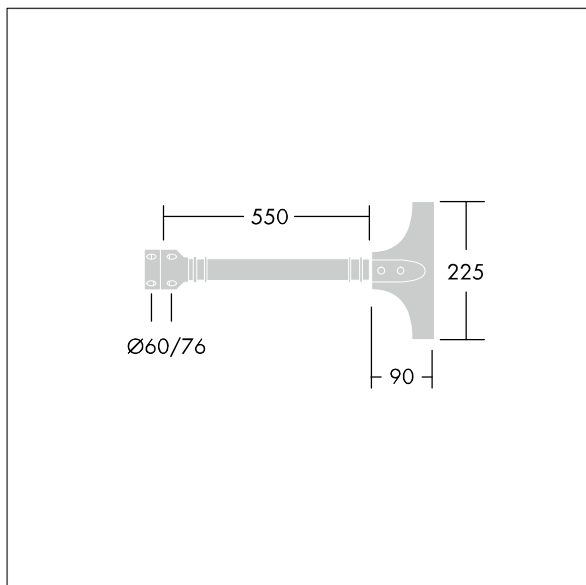

Olsys Street

96262300 OLSYS1 BRA 500MM MTP

THORN

Olsys Street

Support simple pour luminaire(s) Olsys 1. Livré avec adaptateur(s) de luminaire. En aluminium, thermopoudré proche RAL9006.

TLG_OSYS_F_1BRAPDB.jpg