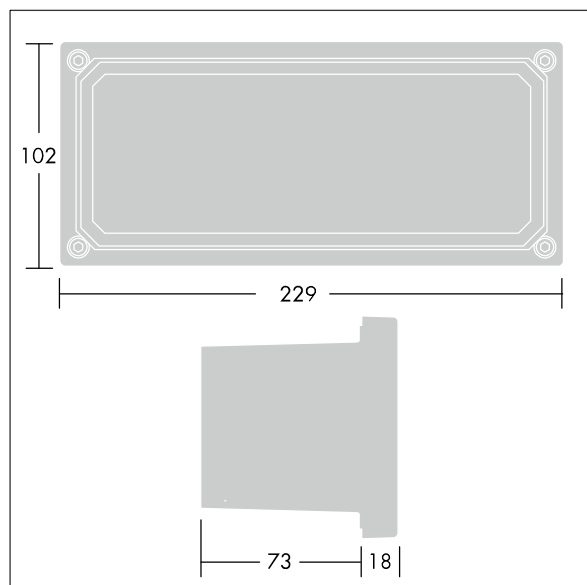

Linn

96262133 LINN RCT FR GL FRAME

THORN

Linn

Rámeček s opálovým sklem ke svítidlu Linn - obdelníkový.

TLG_LINN_F_LEDRECTFR.jpg

TLG_LINN_M_LDRCTGL.wmf

Hodnoty označené * představují stanovené rozměrové hodnoty. Pokud není uvedeno jinak, platí hodnoty pro okolní teplotu 25°C.