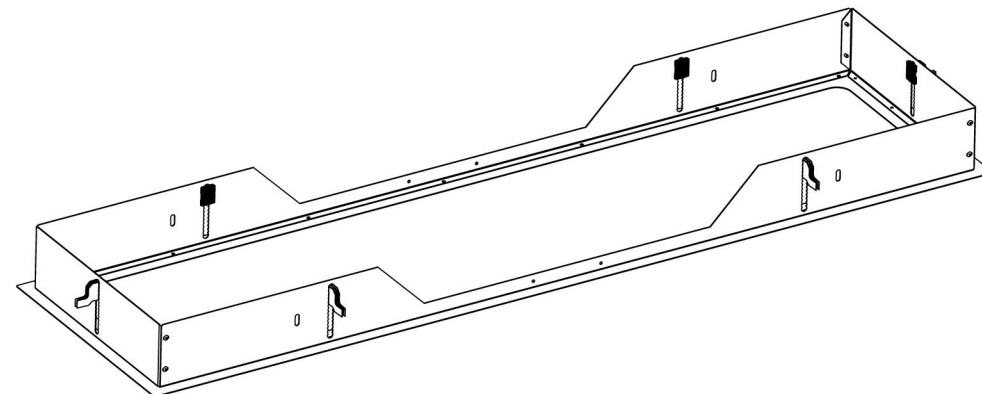

## OP2 3x12 PLASTERBOARD MOUNTING KIT

SAP Code	Description
96633195	OP2 PLASTERBOARD MTG KIT 3x12
96633196	OP2 PLASTERBOARD MTG KIT 3x12D

[CZ] Montážní návod  
 [DE] Montageanleitung  
 [DK] Monteringsvejledning  
 [EE] Paigaldusjuhend  
 [FI] Asennusohje  
 [FR] Notice de montage  
 [HU] Szerelési útmutató  
 [IT] Istruzioni di montaggio