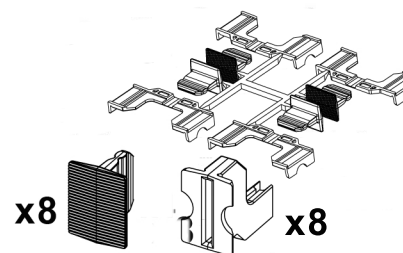

## OP2 3x12 PLASTERBOARD MOUNTING KIT

SAP Code	Description
96633195	OP2 PLASTERBOARD MTG KIT 3x12
96633196	OP2 PLASTERBOARD MTG KIT 3x12D

[CZ] Montážní návod  
 [DE] Montageanleitung  
 [DK] Monteringsvejledning  
 [EE] Paigaldusjuhend  
 [FI] Asennusohje  
 [FR] Notice de montage  
 [HU] Szerelési útmutató  
 [IT] Istruzioni di montaggio