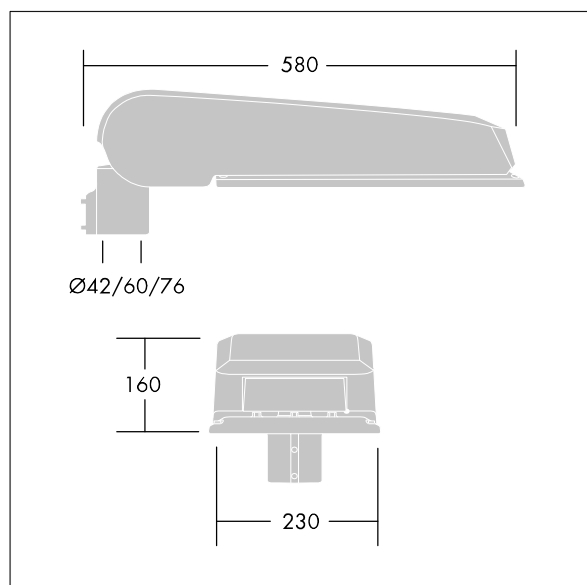

Rozměry: 580 x 230 x 160 mm

Celkový výkon: 75 W

Světelný tok: 10808 lm

Světelný výkon svítidel: 144 lm/W

Hmotnost: 9,6 kg

Scx: 0.115 m²

TLG_CTEQ_F_LMTP72LEDPDB.jpg

TLG_CETQ_M_L.wmf