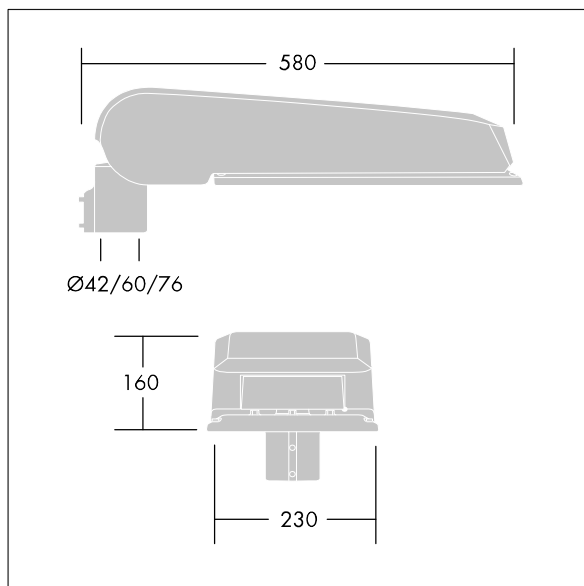

Rozměry: 580 x 230 x 160 mm

Celkový výkon: 75 W

Světelný tok: 10419 lm

Světelný výkon svítidel: 139 lm/W

Hmotnost: 9.6 kg

Scx: 0.115 m²

TLG_CTEQ_F_LMTP72LEDPDB.jpg

TLG_CETQ_M_L.wmf