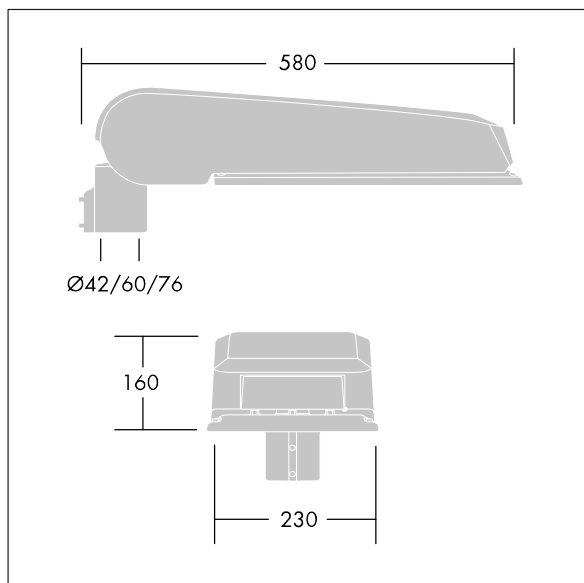

Rozměry: 580 x 230 x 160 mm

Celkový výkon: 75 W

Světelný tok: 10419 lm

Světelný výkon svítidel: 139 lm/W

Hmotnost: 9.6 kg

Scx: 0.115 m²

TLG_CTEQ_F_LMTP72LEDPDB.jpg

TLG_CETQ_M_L.wmf