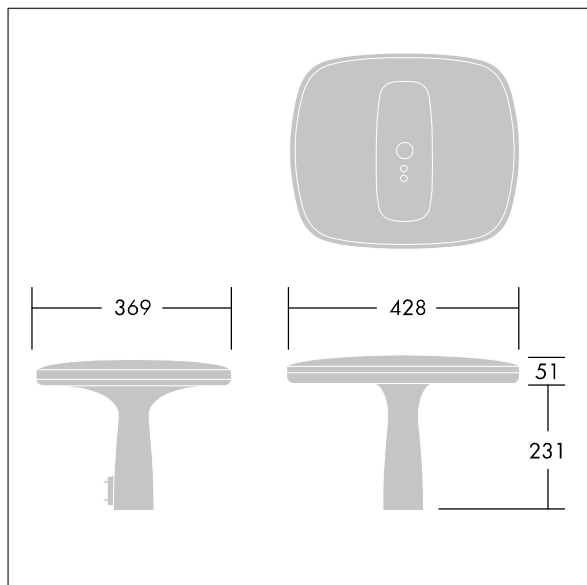

### FleXity

Moderní, nenápadné a univerzální LED svítidlo instalované na vrch sloupu s vyzářovací charakteristikou symetrický. elektronický předřadník se stálým výstupem napájející 24 LED zdrojů při proudu 250mA. Elektrická Třída ochrany II, IP66, IK09. Vrchní kryt a základna: tlakově odlévaný hliník (EN AC-46100) práškově nanášený tmavě šedá (odstín blíží se RAL7043). Kryt: čirý polykarbonát. Dodáváno s LED zdroji v barvě 4000K. Montáž na vrch sloupu Ø76mm, maximální délka nástavce 75mm. Zapojení předem s kabelem o délce 5m

Rozměry: 370 x 430 x 290 mm  
 Celkový výkon: 20 W  
 Světelný tok: 1950 lm  
 Světelný výkon svítidel: 98 lm/W  
 Hmotnost: 4,7 kg  
 Scx: 0.038 m<sup>2</sup>

TLG\_FLEX\_F\_D76PDB.jpg

TLG\_FLEX\_M\_LD1.wmf