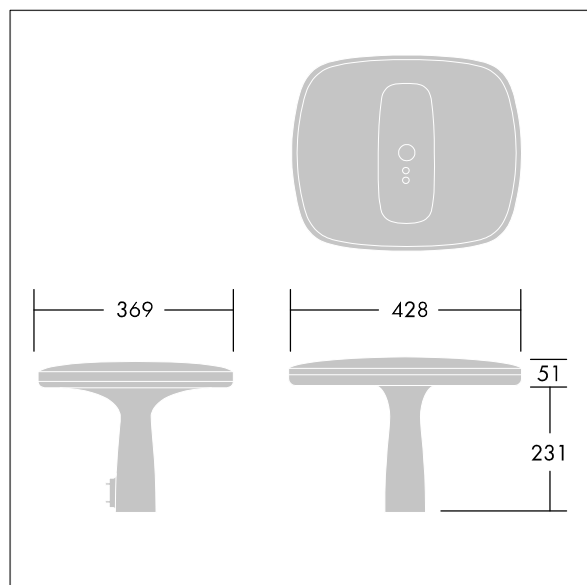

### FleXity

Moderní, nenápadné a univerzální LED svítidlo instalované na vrch sloupu s vyzářovací charakteristikou symetrický. elektronický předřadník se stálým výstupem napájející 24 LED zdrojů při proudu 250mA. Elektrická Třída ochrany II, IP66, IK09. Vrchní kryt a základna: tlakově odlévaný hliník (EN AC-46100) práškově nanášený tmavě šedá (odstín blíží se RAL7043). Kryt: čirý polykarbonát. Dodáváno s LED zdroji v barvě 4000K. Montáž na vrch sloupu Ø76mm, maximální délka nástavce 75mm. Zapojení předem s kabelem o délce 5m

Rozměry: 370 x 430 x 290 mm  
 Celkový výkon: 20 W  
 Světelný tok: 1950 lm  
 Světelný výkon svítidel: 98 lm/W  
 Hmotnost: 4.7 kg  
 Scx: 0.038 m<sup>2</sup>

TLG\_FLEX\_F\_D76PDB.jpg

TLG\_FLEX\_M\_LD1.wmf