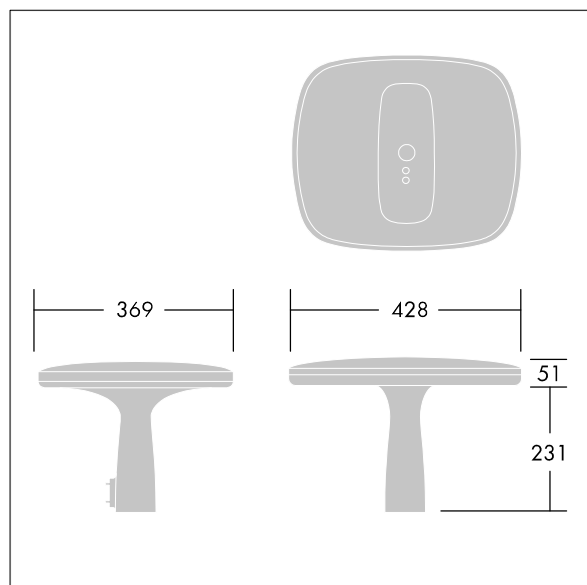

FleXity

Moderní, nenápadné a univerzální LED svítidlo instalované na vrch sloupu s vyzářovací charakteristikou asymetrický. elektronický předřadník se stálým výstupem napájející 24 LED zdrojů při proudu 500mA. Elektrická Třída ochrany I, IP66, IK09. Vrchní kryt a základna: tlakově odlévaný hliník (EN AC-46100) práškově nanášený tmavě šedá (odstín blížíci se RAL7043). Kryt: čirý polykarbonát. Vybaveno obvodem pro snižování výkonu, účinné 3 hodiny před a 5 hodin po vypočítané půlnoci. Dodáváno s LED zdroji v barvě 3000K. Montáž na vrch sloupu Ø76mm, maximální délka nástavce 75mm. Zapojení předem s kabelem o délce 5m

Rozměry: 370 x 430 x 290 mm
 Celkový výkon: 40 W
 Světelný tok: 3500 lm
 Světelný výkon svítidel: 88 lm/W
 Hmotnost: 4,7 kg
 Scx: 0.038 m²

TLG_FLEX_F_D76PDB.jpg

TLG_FLEX_M_LD1.wmf

Hodnoty označené * představují stanovené rozměrové hodnoty. Thorn používá ověřené a testované díly od předních dodavatelů, avšak v průběhu jmenovité životnosti výrobku může dojít k ojedinělým případům poruch jednotlivých LED souvisejících s technologií. Mezinárodní normy stanoví tolerance počátečního toku a připojeného zatížení na $\pm 10\%$. Teplota barvy podléhá tolerancím do % Kelvinů od jmenovité hodnoty. Pokud není uvedeno jinak, platí hodnoty pro okolní teplotu 25°C.