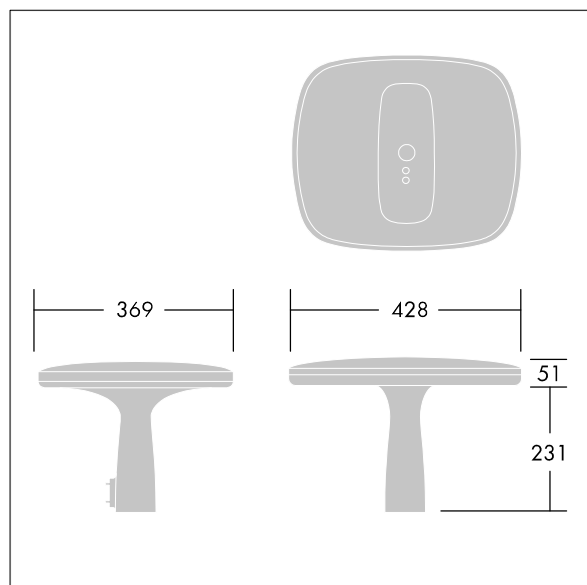

FleXity

Moderní, nenápadné a univerzální LED svítidlo instalované na vrch sloupu s vyzářovací charakteristikou asymetrický. elektronický předřadník se stálým výstupem napájející 24 LED zdrojů při proudu 500mA. Elektrická Třída ochrany I, IP66, IK09. Vrchní kryt a základna: tlakově odlévaný hliník (EN AC-46100) práškově nanášený tmavě šedá (odstín blížíící se RAL7043). Kryt: čirý polykarbonát. Vybaveno obvodem pro snižování výkonu, účinné 3 hodiny před a 5 hodin po vypočítané půlnoci. Dodáváno s LED zdroji v barvě 3000K. Montáž na vrch sloupu Ø76mm, maximální délka nástavce 75mm. Zapojení předem s kabelem o délce 5m

Rozměry: 370 x 430 x 290 mm
 Celkový výkon: 40 W
 Světelný tok: 3500 lm
 Světelný výkon svítidel: 88 lm/W
 Hmotnost: 4,7 kg
 Scx: 0.038 m²

TLG_FLEX_F_D76PDB.jpg

TLG_FLEX_M_LD1.wmf

Hodnoty označené * představují stanovené rozměrové hodnoty. Thorn používá ověřené a testované díly od předních dodavatelů, avšak v průběhu jmenovité životnosti výrobku může dojít k ojedinělým případům poruch jednotlivých LED souvisejících s technologií. Mezinárodní normy stanoví tolerance počátečního toku a připojeného zatížení na ±10%. Teplota barvy podléhá tolerancím do % Kelvinů od jmenovité hodnoty. Pokud není uvedeno jinak, platí hodnoty pro okolní teplotu 25°C.