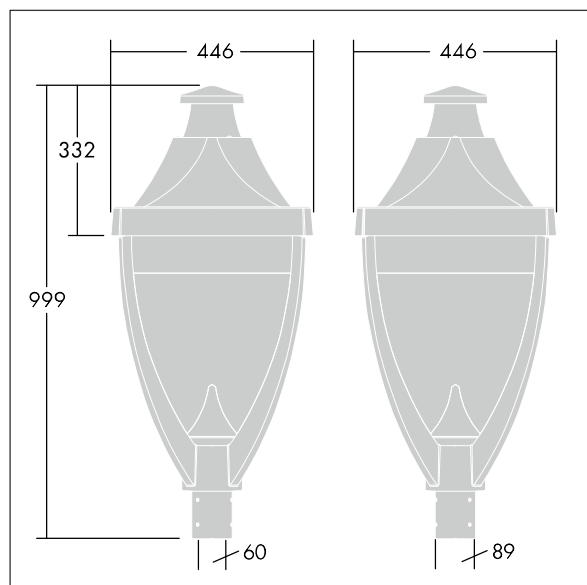

Legend

THORN

96262580 LEGEND MTP LED 36L70 RC 730 BP CL1 D60

IP65 IK08  

Legend

Moderní stylové LED svítidlo s optikou typu uzavřená optika a montáží typu na vrchol sloupu. Předřadník elektronický. Elektrická Třída ochrany I, IP65, IK08. Těleso: tlakově odlévaný hliník práškově nanášený šedá 900, povrchová úprava texturovaný (odstín blížíící se RAL 7043). Kryt: plochý tvrzený sklo. Dodáváno s LED zdroji v barvě 3000K.

Rozměry: 446 x 446 x 999 mm

Celkový výkon: 77 W

Hmotnost: 17.5 kg

Scx: 0.14m²

TLG_LGND_F_CLS.jpg

TLG_LGND_M_MTP.wmf

Hodnoty označené * představují stanovené rozměrové hodnoty. Thorn používá ověřené a testované díly od předních dodavatelů, avšak v průběhu jmenovité životnosti výrobku může dojít k ojedinělým případům poruch jednotlivých LED souvisejících s technologií. Mezinárodní normy stanoví tolerance počátečního toku a připojeného zatížení na $\pm 10\%$. Teplota barvy podléhá tolerancím do % Kelvinů od jmenovité hodnoty. Pokud není uvedeno jinak, platí hodnoty pro okolní teplotu 25°C.