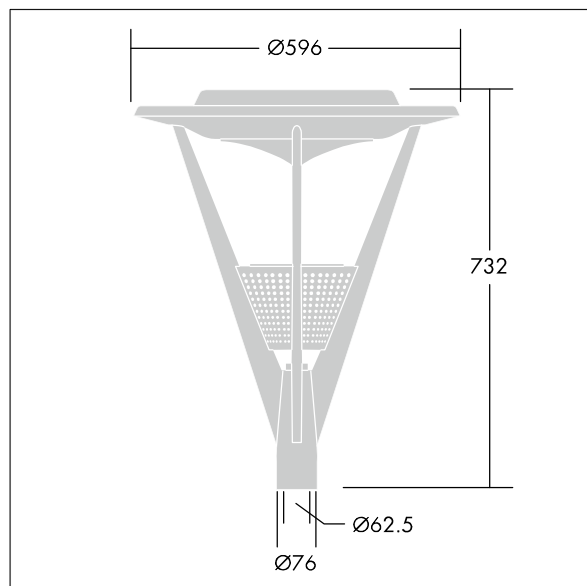

Avenue D² LED

THORN

96261388 AVN D2 18L70 WST BPSW CL2 N4M L730 CU

IP66 IK08  

Avenue D² LED

Elegantní LED slavnostní svítidlo. Předřadník elektronický, předřadník se stálým výstupem. Vyzářovací charakteristika: asymetrický. Elektrická Třída ochrany II, IP66, IK08. Základna a ramena: tlakově odlévaný hliník, práškově nanášený v barvě tmavá písková šedá 900. Vrchní kryt: vytlačovaný hliník, práškově nanášený v barvě tmavá písková šedá 900. Kryt světelného zdroje: metalizovaný polykarbonát s slitina mědi. Difuzor: čirý stabilizovaný vůči UV polykarbonát s ochranou proti oslňování prizma.

Rozměry: Ø596 x 732 mm

Celkový výkon: 40 W

Hmotnost: 9 kg

Scx: 0.134m²

TLG_AVED_F_LED CUPDBLIT.jpg

TLG_AVED_M_LEDLD1.wmf

Hodnoty označené * představují stanovené rozměrové hodnoty. Thorn používá ověřené a testované díly od předních dodavatelů, avšak v průběhu jmenovité životnosti výrobku může dojít k ojedinělým případům poruch jednotlivých LED souvisejících s technologií. Mezinárodní normy stanoví tolerance počátečního toku a připojeného zatížení na $\pm 10\%$. Teplota barvy podléhá tolerancím do % Kelvinů od jmenovité hodnoty. Pokud není uvedeno jinak, platí hodnoty pro okolní teplotu 25°C.