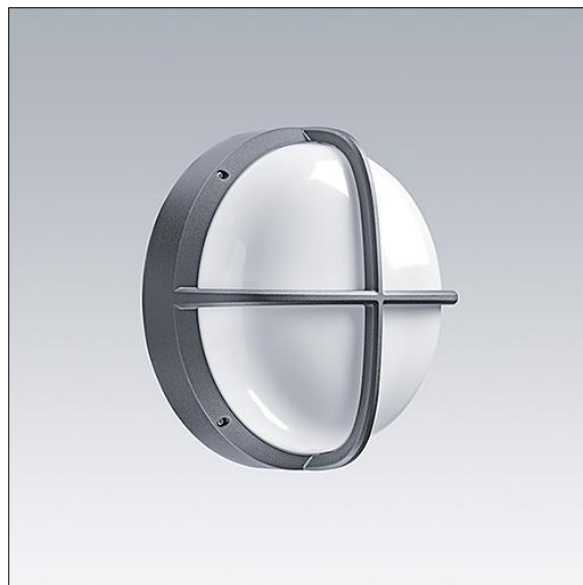

IP65	IK10			960 °C	T <sub>a</sub> -15 +35
------	------	---	---	--------	---------------------------

### EyeKon

Kulaté, přisazené svítidlo odolné vůči vandalismu pro 1 světelný(é) zdroj(e) typu TC-TEL x 42W s předřadníkem typu elektronický. Třída ochrany I, krytí IP65, IK10. Těleso (LM6) v provedení široký, tlakově odlévaný hliník práškově nanášený černá. Stínítko v provedení opálový polykarbonát. Včetně prvku tlakově odlévaný hliník kříž. Instaluje se na zeď nebo na strop, elektrické zapojení prostřednictvím svorkovnice 3 x 2 x 2,5mm<sup>2</sup>. Světelné zdroje je třeba objednat zvlášť.

Rozměry: Ø340 x 155 mm

Celkový výkon: 46 W

Hmotnost: 2,5 kg

TLG\_EYKN\_F\_LGCRSBLKOP.jpg

TLG\_EYKN\_M\_LGE.wmf

**EyeKon**

**96206632 EYE CR 1X42W TC-TEL HF OP L BL**

**THORN**