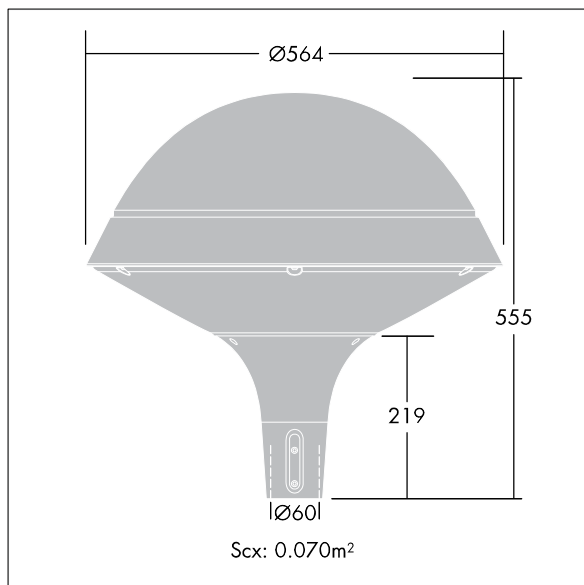

IP66 IK08  

Plurio

Dekoratívny svítidlo instalované na vrchol sloupu, pro světelný zdroj typu HST/HIT-CE 70W, využívající magnetický předřadník. Třída ochrany I, krytí IP66, IK08. Základna v provedení odlévaný hliník, práškově nanášený stříbrno-šedá. Vrchní kryt: kruhový tvar, materiál: hliník, v provedení texturovaný stříbrno-šedá (odstín blížíící se RAL9006). Stínítko stabilizované proti ultrafialovému záření v provedení polykarbonát čirý. Fasetovaný reflektor, materiál hliník.. Dodává se kompletní v jedné krabici. Světelné zdroje je třeba objednat zvlášť..

Instaluje se na vrchol sloupu na nástavec o \varnothing 60mm a délce 75mm.

Doporučuje se k čirým stínítkům používat matné eliptické světelné zdroje, s opalovými stínítky používat čiré tubulární světelné zdroje.

Rozměry: \varnothing 564 x 564 mm
 Celkový výkon: 80 W
 Hmotnost: 8.62 kg
 Scx: 0.073m²

TLG_PLRO_F_RCB.jpg

TLG_PLRO_M_SPHRd60.wmf