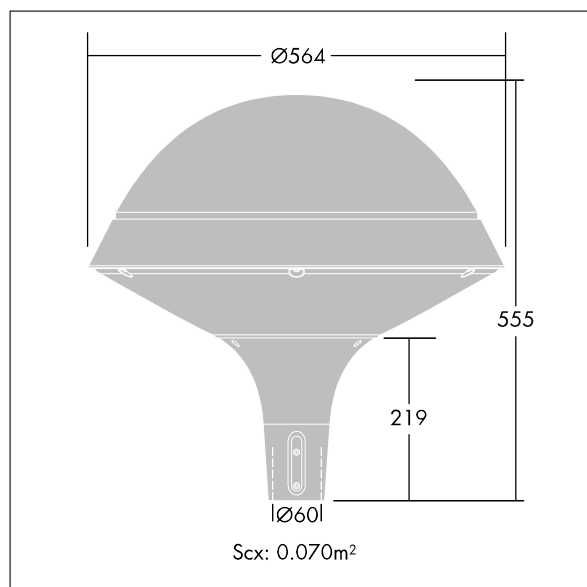

### Plurio

Dekoratívny svítidlo instalované na vrchol sloupu, pro světelný zdroj typu HST/HIT-CE 70W, využívající magnetický předřadník. Třída ochrany I, krytí IP66, IK08. Základna v provedení odlévaný hliník, práškově nanášený stříbrno-šedá. Vrchní kryt: kruhový tvar, materiál: hliník, v provedení texturovaný stříbrno-šedá (odstín blížíci se RAL9006). Stínítko stabilizované proti ultrafialovému záření v provedení polykarbonát čirý. Fasetovaný reflektor, materiál hliník.. Dodává se kompletní v jedné krabici. Světelné zdroje je třeba objednat zvlášť..

Instaluje se na vrchol sloupu na nástavec o  $\varnothing$  60mm a délce 75mm.

Doporučuje se k čirým stínítkům používat matné eliptické světelné zdroje, s opálovými stínítky používat čiré tubulární světelné zdroje.

Rozměry:  $\varnothing$ 564 x 564 mm

Celkový výkon: 80 W

Hmotnost: 8,62 kg

Scx: 0.073m<sup>2</sup>

TLG\_PLRO\_F\_RCB.jpg

TLG\_PLRO\_M\_SPHRd60.wmf