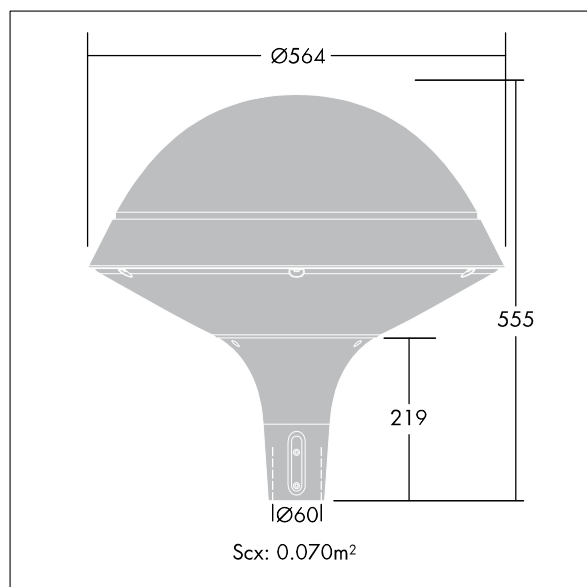

Plurio

Dekoratívny svítidlo instalované na vrchol sloupu, pro světelný zdroj typu HST/HIT-CE 70W, využívající magnetický předřadník. Třída ochrany I, krytí IP66, IK08. Základna v provedení odlévaný hliník, práškově nanášený stříbrno-šedá. Vrchní kryt: kruhový tvar, materiál: hliník, v provedení texturovaný stříbrno-šedá (odstín blížíící se RAL9006). Stínítko stabilizované proti ultrafialovému záření v provedení polykarbonát čirý. Fasetovaný reflektor, materiál hliník.. Dodává se kompletní v jedné krabici. Světelné zdroje je třeba objednat zvlášť..

Instaluje se na vrchol sloupu na nástavec o \varnothing 60mm a délce 75mm.

Doporučuje se k čirým stínítkům používat matné eliptické světelné zdroje, s opalovými stínítky používat čiré tubulární světelné zdroje.

Rozměry: \varnothing 564 x 564 mm

Celkový výkon: 80 W

Hmotnost: 8.62 kg

Scx: 0.073m²

TLG_PLRO_F_RCB.jpg

TLG_PLRO_M_SPHRd60.wmf