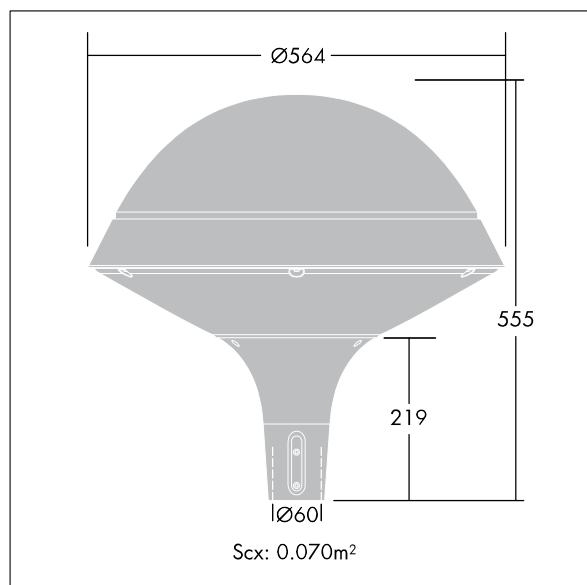

IP66 IK08  

Plurio

Dekoratívni svítidlo instalované na vrchol sloupu, pro světelný zdroj typu HSE 70W, využívající magnetický pro dvě úrovně napětí předřadník. Třída ochrany II, krytí IP66, IK08. Základna v provedení odlévaný hliník, práškově nanášený stříbrno-šedá. Vrchní kryt: kruhový tvar, materiál: hliník, v provedení texturovaný stříbrno-šedá (odstín blíží se RAL9006). Stínítko stabilizované proti ultrafialovému záření v provedení polykarbonát čirý. Fasetovaný reflektor, materiál hliník. Předem vybaveno příslušenstvím ULOR0 pro odstínění světla směrem vzhůru.. Dodává se kompletní v jedné krabici. Světelné zdroje je třeba objednat zvlášť..

Instaluje se na vrch sloupu na nástavec o \varnothing 60mm a délce 75mm.

Doporučuje se k čirým stínítkům používat matné eliptické světelné zdroje, s opalovými stínítky používat čiré tubulární světelné zdroje.

Rozměry: \varnothing 564 x 564 mm
 Celkový výkon: 85 W
 Hmotnost: 8.77 kg
 Scx: 0.073m²

TLG_PLRO_F_RCB.jpg

TLG_PLRO_M_SPHRd60.wmf

Plurio

96254612 PLURIO RR 70W/BP HSE 230V CL2 ECL ULOR0

THORN