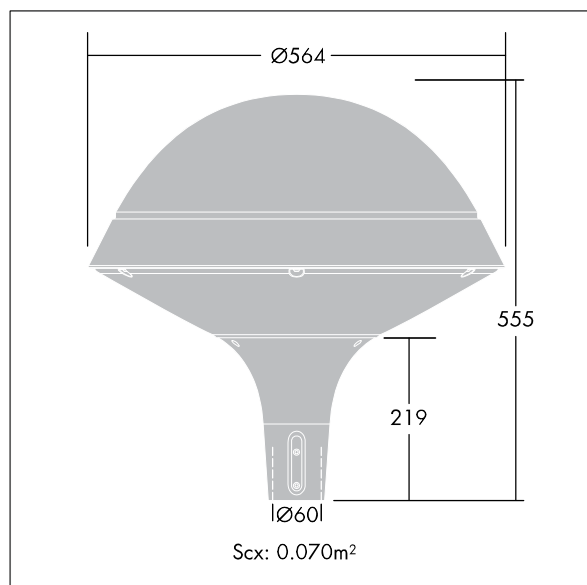

Plurio

Dekoratívní svítidlo instalované na vrchol sloupu, pro světelný zdroj typu HSE 70W, využívající magnetický pro dvě úrovně napětí předřadník. Třída ochrany II, krytí IP66, IK08. Základna v provedení odlévaný hliník, práškově nanášený stříbrno-šedá. Vrchní kryt: kruhový tvar, materiál: hliník, v provedení texturovaný stříbrno-šedá (odstín blíží se RAL9006). Stínítko stabilizované proti ultrafialovému záření v provedení polykarbonát čirý. Fasetovaný reflektor, materiál hliník. Předem vybaveno příslušenstvím ULOR0 pro odstínění světla směrem vzhůru.. Dodává se kompletní v jedné krabici. Světelné zdroje je třeba objednat zvlášť..

Instaluje se na vrch sloupu na nástavec o \varnothing 60mm a délce 75mm.

Doporučuje se k čirým stínítkům používat matné eliptické světelné zdroje, s opalovými stínítky používat čiré tubulární světelné zdroje.

Rozměry: \varnothing 564 x 564 mm
 Celkový výkon: 85 W
 Hmotnost: 8,77 kg
 Scx: 0.073m²

TLG_PLRO_F_RCB.jpg

TLG_PLRO_M_SPHRd60.wmf

Plurio

96254612 PLURIO RR 70W/BP HSE 230V CL2 ECL ULOR0

THORN