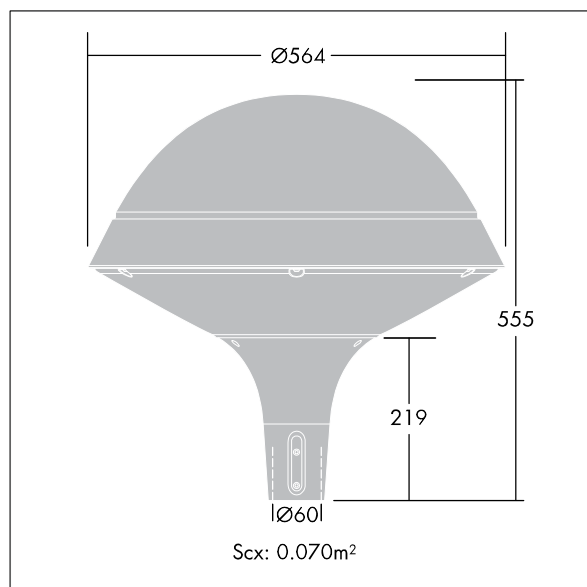

IP66 IK08  

Plurio

Dekoratívní svítidlo instalované na vrchol sloupu, pro světelný zdroj typu HSE 70W, využívající magnetický pro dvě úrovně napětí předřadník. Třída ochrany II, krytí IP66, IK08. Základna v provedení odlévaný hliník, práškově nanášený stříbrno-šedá. Vrchní kryt: kruhový tvar, materiál: hliník, v provedení texturovaný stříbrno-šedá (odstín blíží se RAL9006). Stínítko stabilizované proti ultrafialovému záření v provedení polykarbonát čirý. Fasetovaný reflektor, materiál hliník. Předem vybaveno příslušenstvím ULOR0 pro odstínění světla směrem vzhůru.. Dodává se kompletní v jedné krabici. Světelné zdroje je třeba objednat zvlášť..

Instaluje se na vrch sloupu na nástavec o \varnothing 60mm a délce 75mm.

Doporučuje se k čirým stínítkům používat matné eliptické světelné zdroje, s opalovými stínítky používat čiré tubulární světelné zdroje.

Rozměry: \varnothing 564 x 564 mm
 Celkový výkon: 85 W
 Hmotnost: 8,77 kg
 Scx: 0.073m²

TLG_PLRO_F_RCB.jpg

TLG_PLRO_M_SPHRd60.wmf