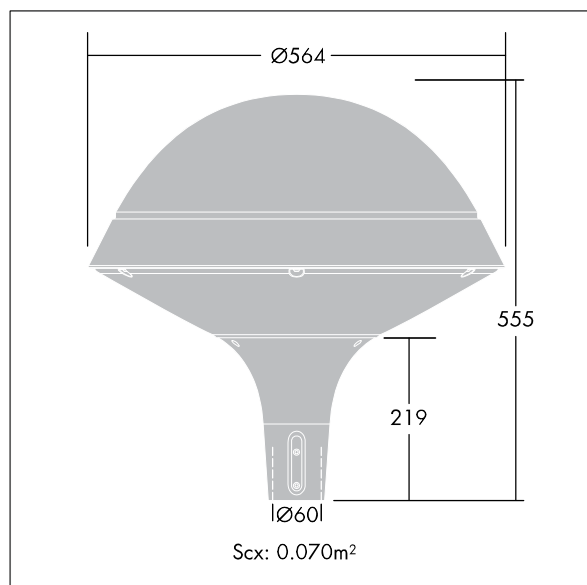

IP66 IK08  

Plurio

Dekoratívny svítidlo instalované na vrchol sloupu, pro světelný zdroj typu HSE 70W, využívající magnetický pro dvě úrovně napětí předřadník. Třída ochrany II, krytí IP66, IK08. Základna v provedení odlévaný hliník, práškově nanášený stříbrno-šedá. Vrchní kryt: kruhový tvar, materiál: hliník, v provedení texturovaný stříbrno-šedá (odstín blíží se RAL9006). Stínítko stabilizované proti ultrafialovému záření v provedení polykarbonát čirý. Fasetovaný reflektor, materiál hliník. Předem vybaveno příslušenstvím ULOR0 pro odstínění světla směrem vzhůru.. Dodává se kompletní v jedné krabici. Světelné zdroje je třeba objednat zvlášť..

Instaluje se na vrch sloupu na nástavec o \varnothing 60mm a délce 75mm.

Doporučuje se k čirým stínítkům používat matné eliptické světelné zdroje, s opalovými stínítky používat čiré tubulární světelné zdroje.

Rozměry: \varnothing 564 x 564 mm
 Celkový výkon: 85 W
 Hmotnost: 8.77 kg
 Scx: 0.073m²

TLG_PLRO_F_RCB.jpg

TLG_PLRO_M_SPHRd60.wmf