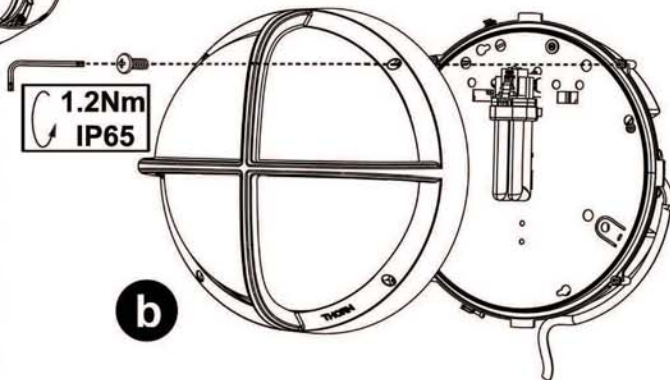

b

HIT

1.2Nm
IP65

THORN