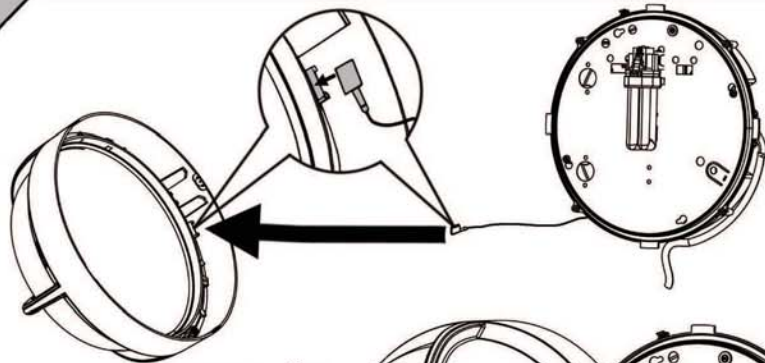

5

b

a

6

a

b

HIT

1.2Nm
IP65

THORN

EYEKON

CE IP65 ☒ ⚠

[CZ] Montážní návod
[DE] Montageanleitung
[DK] Monteringsvejledning
[EE] Paigaldusjuhend
[FI] Asennusohje
[FR] Notice de montage
[HU] Szerelési útmutató
[IT] Istruzioni di montaggio

[LT] Montavimo Instrukcijos
[LV] Instalācijas instrukcija
[NO] Monteringsanvisning
[PL] Instrukcja montażu
[RU] Инструкция по монтажу
[SE] Installationsanvisning
[UK] Installation Instructions

96320311PD