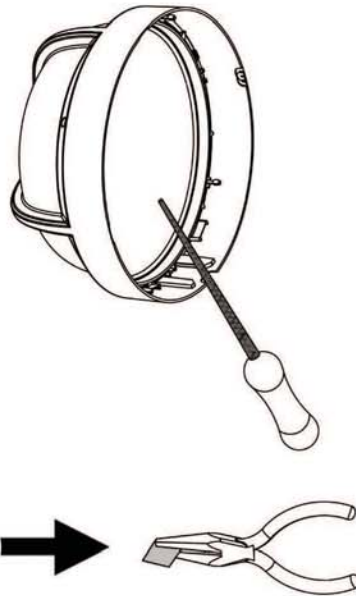

5

b

a

6

a

b

HIT

1.2Nm  
IP65

THORN

EYEKON

CE IP65 ☒ ⚠

[CZ] Montážní návod  
 [DE] Montageanleitung  
 [DK] Monteringsvejledning  
 [EE] Paigaldusjuhend  
 [FI] Asennusohje  
 [FR] Notice de montage  
 [HU] Szerelési útmutató  
 [IT] Istruzioni di montaggio