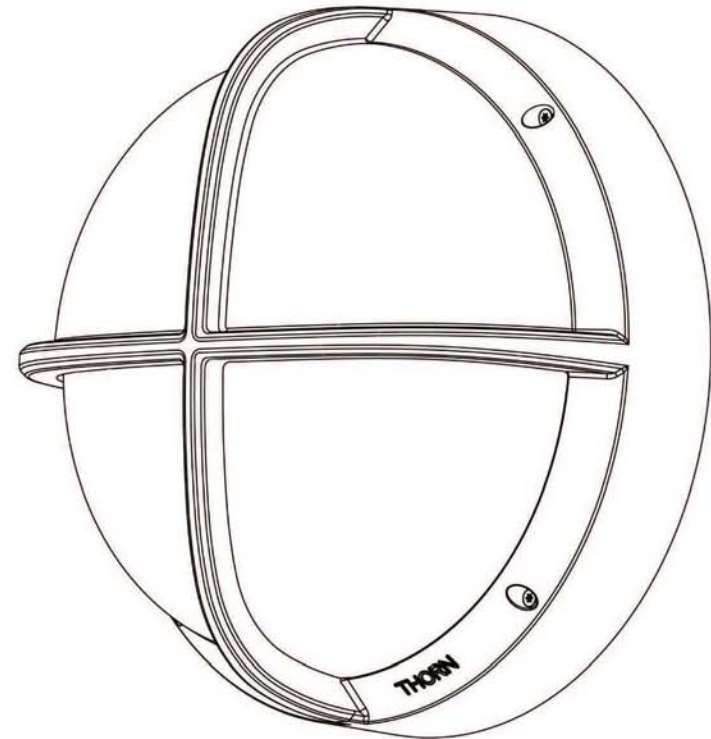

5

b

a

6

a

b

HIT

1.2Nm  
IP65

THORN

EYEKON

CE IP65 ☒ ⚠

[CZ] Montážní návod  
 [DE] Montageanleitung  
 [DK] Monteringsvejledning  
 [EE] Paigaldusjuhend  
 [FI] Asennusohje  
 [FR] Notice de montage  
 [HU] Szerelési útmutató  
 [IT] Istruzioni di montaggio

96320311PD

Ta °C		
1 x 9W	35	35
2 x 9W	35	35
1 x 18W	35	35
1 x 18W E3	25	25
2 x 18W	25	30
1 x 26W	35	35
1 x 20W	35	35
1 x 28W	35	35
1 x 28W E3	25	25
1 x 35W	25	25
1 x 38W	35	35
1 x 38W E3	X	25
1 x 42W	35	35
1 x 42W E3	X	25
1 x 55W	25	35
1 x 70W	25	35
1 x 75W	35	35