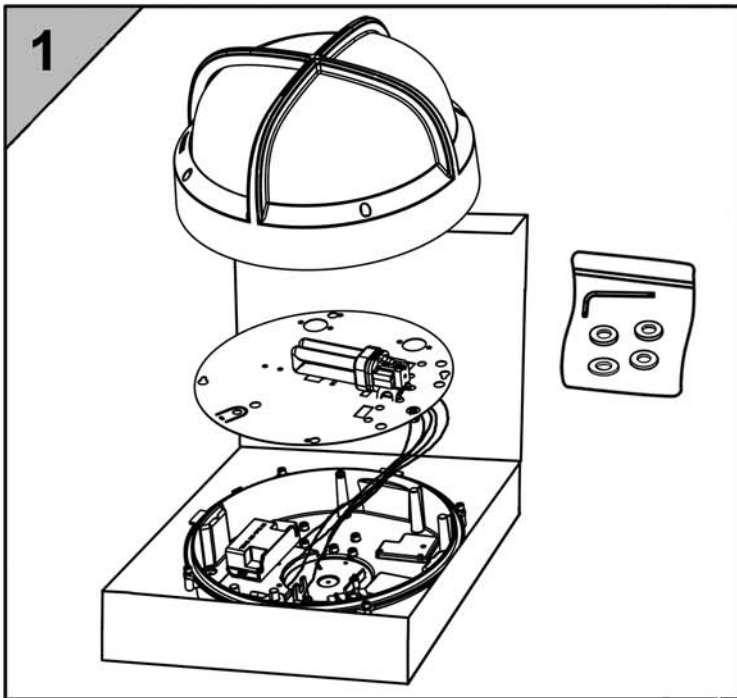

Ta °C		
1 x 9W	35	35
2 x 9W	35	35
1 x 18W	35	35
1 x 18W E3	25	25
2 x 18W	25	30
1 x 26W	35	35
1 x 20W	35	35
1 x 28W	35	35
1 x 28W E3	25	25
1 x 35W	25	25
1 x 38W	35	35
1 x 38W E3	X	25
1 x 42W	35	35
1 x 42W E3	X	25
1 x 55W	25	35
1 x 70W	25	35
1 x 75W	35	35