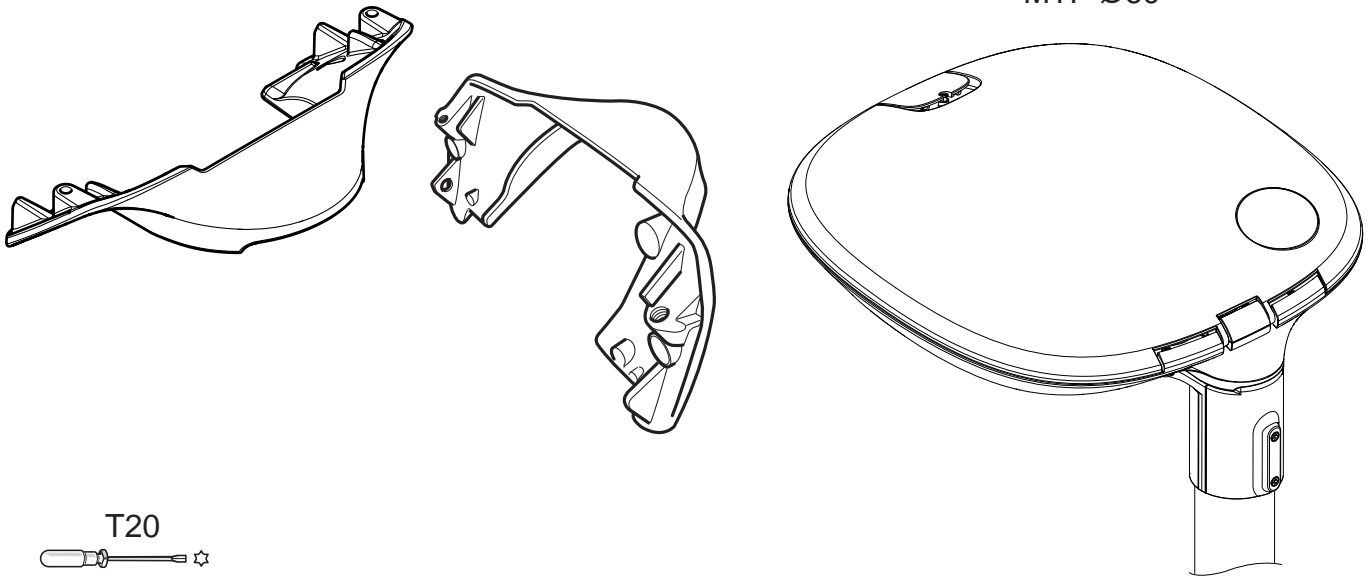

**IT** Istruzioni di montaggio

**LT** Montavimo Instrukcijos

**LV** Instalācijas instrukcija

**NO** Monteringsanvisning

**PL** Instrukcja montażu

**SE** Installationsanvisning

**RU** ИНСТРУКЦИЯ ПО МОНТАЖУ

TYPE : FLOW BRACKET MASK

MTP Ø60

1